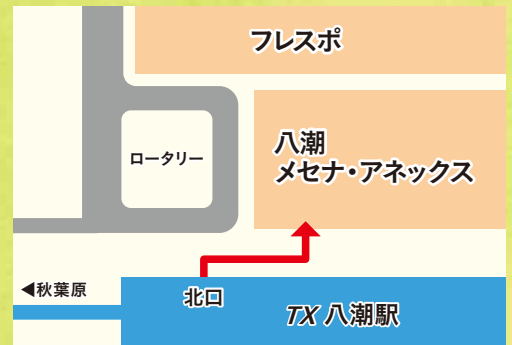

説明会のお知らせ

12/6 金曜日 18:30～20:00

12/13 金曜日 18:30～20:00

場所

八潮メセナ・アネックス1Fホール
つくばエクスプレス八潮駅北口 徒歩0分

当日は園の普段の様子や働き方など個別にお話できればと思っています。
質問や疑問等にもお答えします。お気軽にお越しください。

入退場自由

服装自由

予約不要

柴学園 運営施設

認定こども園
しおどめの森
(埼玉県八潮市)

しおどめ保育園
八潮駅北
(埼玉県八潮市)

しおどめ保育園
京急蒲田駅前
(東京都大田区)

しおどめ保育園
小規模認可
(埼玉県八潮市)

しおどめ保育園
江戸川中央
(東京都江戸川区)

しおどめ保育園
春日部
(埼玉県春日部市)