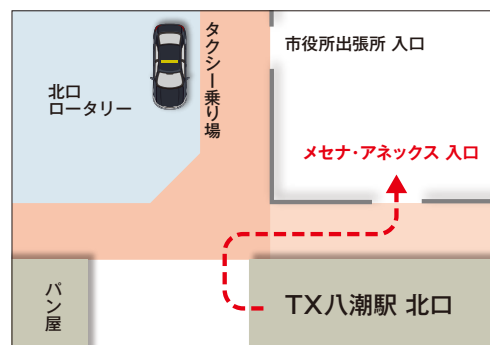

ふれあいしおどめ保育園八潮

●社会福祉法人 雄雅会

八潮しおどめ保育園

服装自由

予約不要

駅近会場

お問合せは電話かメールでどうぞ

048-998-6677 (しおどめ保育園小規模認可)

info@gakuhou-shibagakuen.ac.jp

メセナ・アネックス 1F 特設会場
TX八潮駅北口20秒